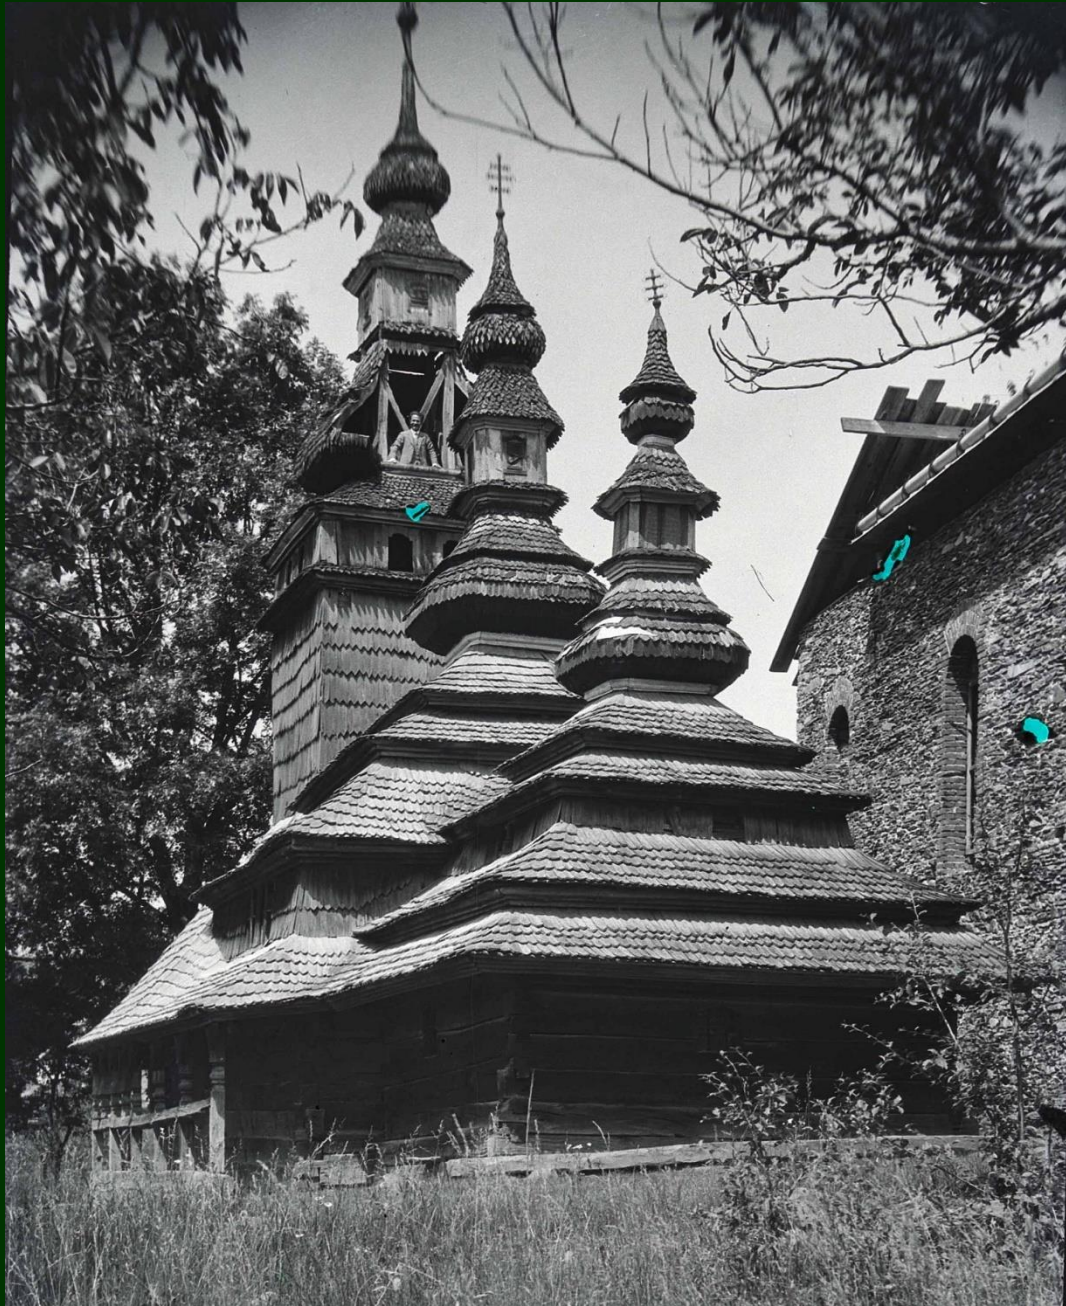

PAMÁTKY V PLAMENECH

Hrad

Čihlové
komíny

IN HOC AMBONICO SAN ANSELMIUS
LITURGIAM PERAGENS QUAE EST ANSA SALV
CITRA PONTIS SUE ETIAM IN SANCTA
TRINIDADIS ECCLESIA VISITAVIT

IN HOC AMBONICO SAN ANSELMIUS
LITURGIAM PERAGENS QUAE EST ANSA SALV
CITRA PONTIS SUE ETIAM IN SANCTA
TRINIDADIS ECCLESIA VISITAVIT